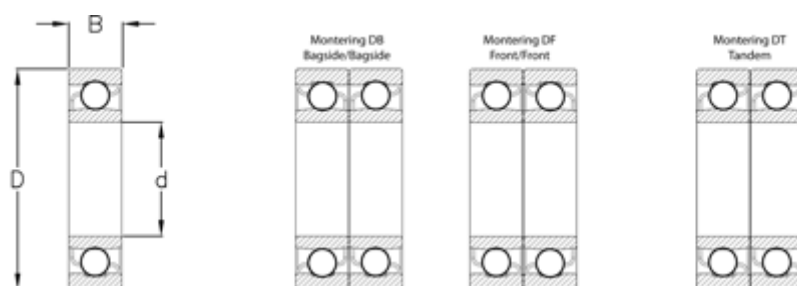

Varenummer: 570807003506
Beskrivelse: NSK Vinkelkontaktleje 7314B
d=70 D=150 B=35 Vinkel 40°

Mål

B = 35
D = 150
d = 70